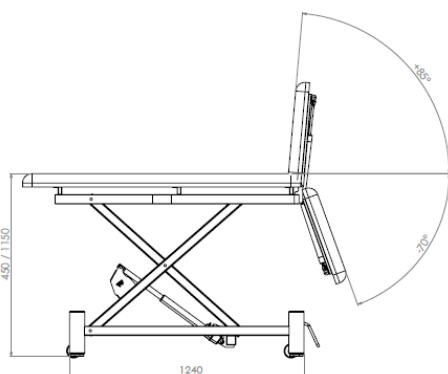

Bobath 2 Elite Head Section