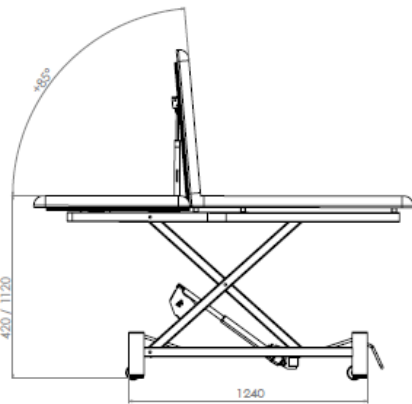

Bobath 2 Elite Back Section

Hekken

Neusgat

Purfect bekleding

Verhogingset

Rondomschakelaar

Specificaties:

| | |
|----------------------|----------------|
| Maximale hefvermogen | 175kg |
| Maximale belasting | 350kg |
| Polstering | 60mm |
| Wielen | 75mm dubbelrol |
| Verstelling rugdeel | 2 Gasveren |

Producteigenschappen:

- Rechtstandige hoog/laag beweging
- Standaard met wielen en centraal wielhefsysteem
- Comfortabele rugleuning van 81cm
- Dubbel gasveer systeem voor extra stabiliteit
- Unieke laagste stand 42cm en hoogste stand 112cm