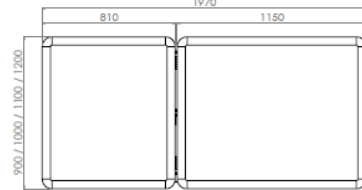

Bobath 2 Elite Back Section

Hekken

Neusgat

Purfect bekleding

Verhogingset

Rondomschakelaar

Specificaties:

| | |
|----------------------|----------------|
| Maximale hefvermogen | 175kg |
| Maximale belasting | 350kg |
| Polstering | 60mm |
| Wielen | 75mm dubbelrol |
| Verstelling rugdeel | 2 Gasveren |