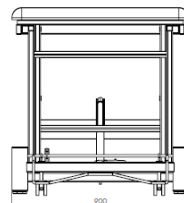

Bobath 2 Elite Back Section

Hekken

Neusgat

Purfect bekleding

Verhogingset

Rondomschakelaar

Specificaties:

| | |
|----------------------|----------------|
| Maximale hefvermogen | 175kg |
| Maximale belasting | 350kg |
| Polstering | 60mm |
| Wielen | 75mm dubbelrol |
| Verstelling rugdeel | 2 Gasveren |