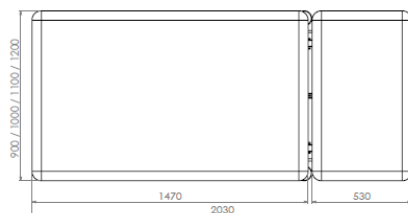

Bobath 2 Elite Head Section