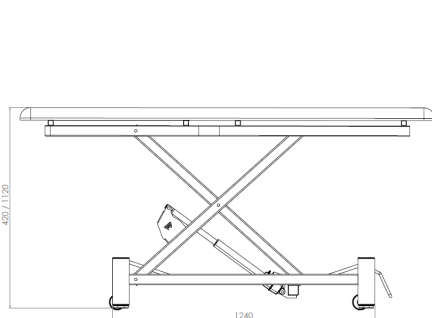

Bobath 1 Elite