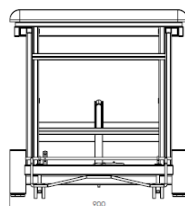

Bobath 2 Elite Head Section