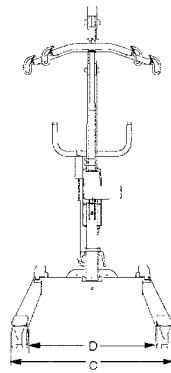

Capaciteit en gewicht in kg Maten in cm.

* 14 cm is standaard. 11,5 cm geldt voor wieldiameter 7,5 cm voor.

2102040004

Viking L Tillift

2102040004

Viking L Tillift

De Viking L is in verhouding tot haar grote tilcapaciteit een bijzonder handige lift en geschikt voor de meest voorkomende normale tilbehoeften, en voor de meeste zwaardere gebruikers.

De Liko Original Highback en Universal tiljuk 670 Twin, voor extra ruimte voor schouders en buik maken het mogelijk vanaf vloerniveau te tillen.

Maximale belasting 250 kg

2102040004

Viking L Tillift

Technische specificaties

Art.nr.	Art. omschrijving	Max. belasting	Lengte		Afmeting		B	B'	C	D	E	F	F'	G	Gewicht		
			Max.	Min.	A' max.	A' min.									Totaal	Deel	Draaicirkel
2102040004	Viking L	250	179	45	200	136	135	90	66-96	55-95	106	14/11,5	4,5	90	40	22	142

Capaciteit en gewicht in kg. Maten in cm.

* 14 cm is standaard. 11,5 cm geldt voor wieldiameter 7,5 cm voor.

Standaard grote, lichtlopende wielen.

2102040013 Viking XL Tillift

2102040013 Viking XL Tillift