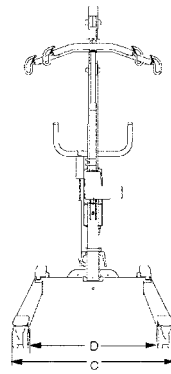

Capaciteit en gewicht in kg. Maten in cm.

* 14 cm is standaard. 11,5 cm geldt voor wieldiameter 7,5 cm voor.

Standaard grote, lichtlopende wielen.

2102040013 Viking XL Tillift

2102040013 Viking XL Tillift

- Maximale belasting 300 kg.
- Geschikt voor veeleisende tilsituaties, ook bij tillen vanaf de grond.
- Met armsteunen en een Liko tilbroek is de Viking perfect geschikt als looptrainer.
- Met een Flexo stretcher en een balansleveller kunnen zelfs de zwaarste mensen horizontaal worden getild.

2102040013

Viking XL Tillift

Technische specificaties

• Tilsnelheid	3,5 cm/s onbelast	• Noodbediening	Mechanisch en elektrisch
• Accu's	2 stuks 12V, 2,9Ah oplaadbare accu's, (gelaccu's). Nieuwe accu's zijn verkrijgbaar bij uw leverancier.	• Wielen	Voorwielen: standaard 10 cm dubbele rol alternatief: 7,5 cm dubbele rol achterwielen: standaard 12,5 cm dubbele rol met rem alternatief: 10 cm enkele rol met rem
• Lader	Ingebouwde lader 100-230V, max 400mA	• Intermittent bedrijf	Int. Op 10/90, actief bedrijf max. 2 min. Van een tijd van 100 mag actieve tijd 10 bedragen, echter max. 2 min.
• Motor mast	24V 6A, permanent magnetische motor met een mechanisch veiligheidssysteem bestaande uit een trekbeveiliging en een veiligheidsmoer	• Eigen gewicht	43 kg
• Motor basis	24V 3,5A, permanent mechanisch	• Max. belasting	300 kg
• Materiaal	Aluminium		

Art.nr.	Art. omschrijving	Max. belasting	Lengte		Afmeting		B	B'	C	D	E	F	F'	G	Gewicht		
			Max.	Min.	A' max.	A' min.									Totaal	Deel	Draaicirkel
2102040013	Viking XL	300	182	49	208	152	135	96	75-116	63-103	105	14/11,5	4,5	90	43	21	152