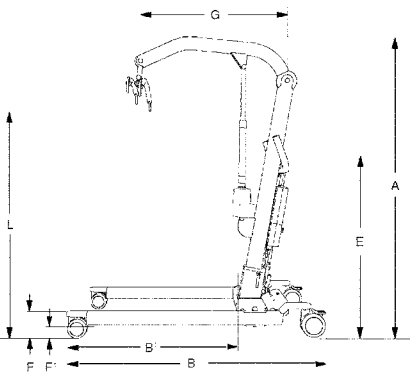

Viking M

Viking L

Viking XL

2102040015

Viking M Tillift

2102040015

Viking M Tillift

De Viking M is de meest gebruikte lift. Deze optimale, verrijdbare lift heeft een tiptop uitrusting en is geschikt voor de in de meest praktijk voorkomende tilsituaties. Ondanks het lage gewicht is de Viking M toch in staat maar liefst 205 kg te tillen.

Maximale belasting 205 kg

2102040015

Viking M Tillift

Technische specificaties

- Tilsnelheid 3,5 cm/s onbelast
- Accu's 2 stuks 12V, 2,9 Ah oplaadbare accu's (gelaccu's). Nieuwe accu's zijn verkrijgbaar bij uw leverancier.
- Lader Ingebouwde lader 100-230V, max. 400mA
- Motor mast 24V 6A, permanent magnetische motor met een mechanisch veiligheidssysteem bestaande uit een trekbeveiliging en een veiligheidsmoer
- Motor basis 24V 3,5A, permanent mechanisch
- Materiaal Aluminium
- Noodhandbediening Mechanisch en elektrisch
- Wielen Voorwielen: 7,5 cm dubbele rol
Achterwielen: 10 cm enkele rol met rem
- Intermittent bedrijf Int. Op 10/90, actief bedrijf max. 2 min. Van een tijd van 100 mag actieve tijd 10 bedragen, echter max. 2 min.
- Eigen gewicht 35 kg
- Max. belasting 205 kg

Art.nr.	Art. omschrijving	Max. belasting	Lengte		Afmeting		B	B ¹	C	D	E	F [*]	F ¹	G	Gewicht		
			Max.	Min.	A [*] max.	A [*] min.									Totaal	Deel	Draaicirkel
2102040015	Viking M	205	181	46	198	134	133	87	63-104	52-93	106/101/96	11	4	90	35	18	140

Capaciteit en gewicht in kg Maten in cm.

* 14 cm is standaard. 11,5 cm geldt voor wieldiameter 7,5 cm voor.

2102040004

Viking L Tillift

2102040004

Viking L Tillift

De Viking L is in verhouding tot haar grote tilcapaciteit een bijzonder handige lift en geschikt voor de meest voorkomende normale tilbehoeften, en voor de meeste zwaardere gebruikers.