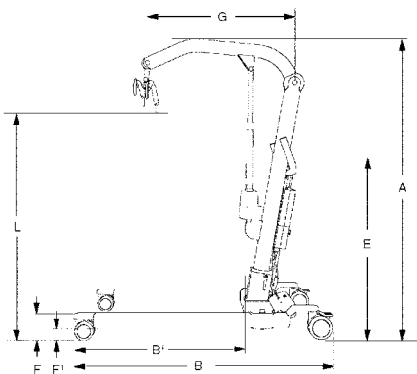

Capaciteit en gewicht in kg Maten in cm.

* 14 cm is standaard. 11,5 cm geldt voor wieldiameter 7,5 cm voor.

2102040004

Viking L Tillift

2102040004

Viking L Tillift

De Viking L is in verhouding tot haar grote tilcapaciteit een bijzonder handige lift en geschikt voor de meest voorkomende normale tilbehoeften, en voor de meeste zwaardere gebruikers.

De Liko Original Highback en Universal tiljuk 670 Twin, voor extra ruimte voor schouders en buik maken het mogelijk vanaf vloerniveau te tillen.

Maximale belasting 250 kg

2102040004

Viking L Tillift

Technische specificaties

Art.nr.	Art. omschrijving	Max. belasting	Lengte		Afmeting		B	B'	C	D	E	F	F'	G	Gewicht		
			Max.	Min.	A' max.	A' min.									Totaal	Deel	Draaicirkel
2102040004	Viking L	250	179	45	200	136	135	90	66-96	55-95	106	14/11,5	4,5	90	40	22	142

Capaciteit en gewicht in kg. Maten in cm.

* 14 cm is standaard. 11,5 cm geldt voor wieldiameter 7,5 cm voor.

Standaard grote, lichtlopende wielen.

2102040013 Viking XL Tillift

2102040013 Viking XL Tillift