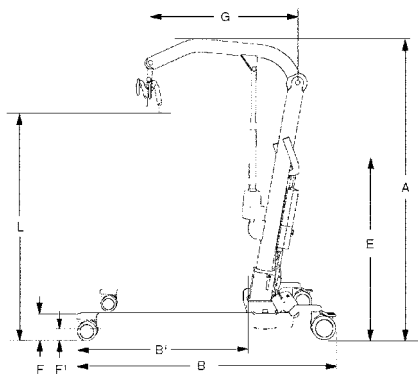

Capaciteit en gewicht in kg. Maten in cm.

* 14 cm is standaard. 11,5 cm geldt voor wieldiameter 7,5 cm voor.

Standaard grote, lichtlopende wielen.

2102040013 Viking XL Tillift

2102040013 Viking XL Tillift

- Maximale belasting 300 kg.
- Geschikt voor veeleisende tilsituaties, ook bij tillen vanaf de grond.
- Met armsteunen en een Liko tilbroek is de Viking perfect geschikt als looptrainer.
- Met een Flexo stretcher en een balansleveller kunnen zelfs de zwaarste mensen horizontaal worden getild.

2102040013

Viking XL Tillift

Technische specificaties

• Tilsnelheid	3,5 cm/s onbelast	• Noodbediening	Mechanisch en elektrisch
• Accu's	2 stuks 12V, 2,9Ah oplaadbare accu's, (gelaccu's). Nieuwe accu's zijn verkrijgbaar bij uw leverancier.	• Wielen	Voorwielen: standaard 10 cm dubbele rol alternatief: 7,5 cm dubbele rol achterwielen: standaard 12,5 cm dubbele rol met rem alternatief: 10 cm enkele rol met rem
• Lader	Ingebouwde lader 100-230V, max 400mA	• Intermittent bedrijf	Int. Op 10/90, actief bedrijf max. 2 min. Van een tijd van 100 mag actieve tijd 10 bedragen, echter max. 2 min.
• Motor mast	24V 6A, permanent magnetische motor met een mechanisch veiligheidssysteem bestaande uit een trekbeveiliging en een veiligheidsmoer	• Eigen gewicht	43 kg
• Motor basis	24V 3,5A, permanent mechanisch	• Max. belasting	300 kg
• Materiaal	Aluminium		

Art.nr.	Art. omschrijving	Max. belasting	Lengte		Afmeting		B	B'	C	D	E	F	F'	G	Gewicht		
			Max.	Min.	A' max.	A' min.									Totaal	Deel	Draaicirkel
2102040013	Viking XL	300	182	49	208	152	135	96	75-116	63-103	105	14/11,5	4,5	90	43	21	152