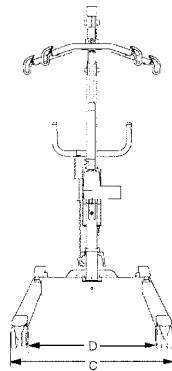

Viking M

Viking L

Viking XL

2102040015

Viking M Tillift

2102040015

Viking M Tillift

De Viking M is de meest gebruikte lift. Deze optimale, verrijdbare lift heeft een tiptop uitrusting en is geschikt voor de in de meest praktijk voorkomende tilsituaties. Ondanks het lage gewicht is de Viking M toch in staat maar liefst 205 kg te tillen.

- Vervaardigd van aluminium: mooi, duurzaam en milieuvriendelijk.
- Eigen gewicht is 35 kg, eenvoudig en handig te verrijden.
- Kan in nauwe toiletten worden gebruikt.
- Maximale belasting 205 kg.
- Perfecte all-round lift voor veeleisend werk en wisselende behoeften.
- Met armsteunen.
- Hulpmiddel voor looptraining tijdens revalidatie.

Art.nr.	Art. omschrijving	Max. belasting	Lengte		Afmeting		B	B ¹	C	D	E	F [*]	F ¹	G	Gewicht		
			Max.	Min.	A [*] max.	A [*] min.									Totaal	Deel	Draaicirkel
2102040015	Viking M	205	181	46	198	134	133	87	63-104	52-93	106/101/96	11	4	90	35	18	140

Capaciteit en gewicht in kg Maten in cm.

* 14 cm is standaard. 11,5 cm geldt voor wieldiameter 7,5 cm voor.

2102040004

Viking L Tillift

2102040004

Viking L Tillift

De Viking L is in verhouding tot haar grote tilcapaciteit een bijzonder handige lift en geschikt voor de meest voorkomende normale tilbehoeften, en voor de meeste zwaardere gebruikers.